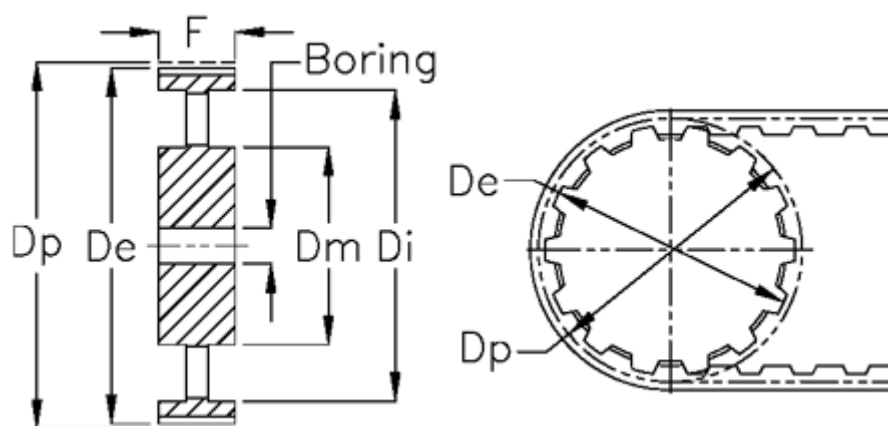

Varenummer: 604144168050
Beskrivelse: Tandremskive med nav
HTD 168 8M 50

Mål

Boring = 20	Tandantal = 168
Bredde = 50	Type = 8M
De = 426.44	Vægt = 16
Di = 60	
Dm = 120	
Dp = 427.81	
F = 400	
L = 60	